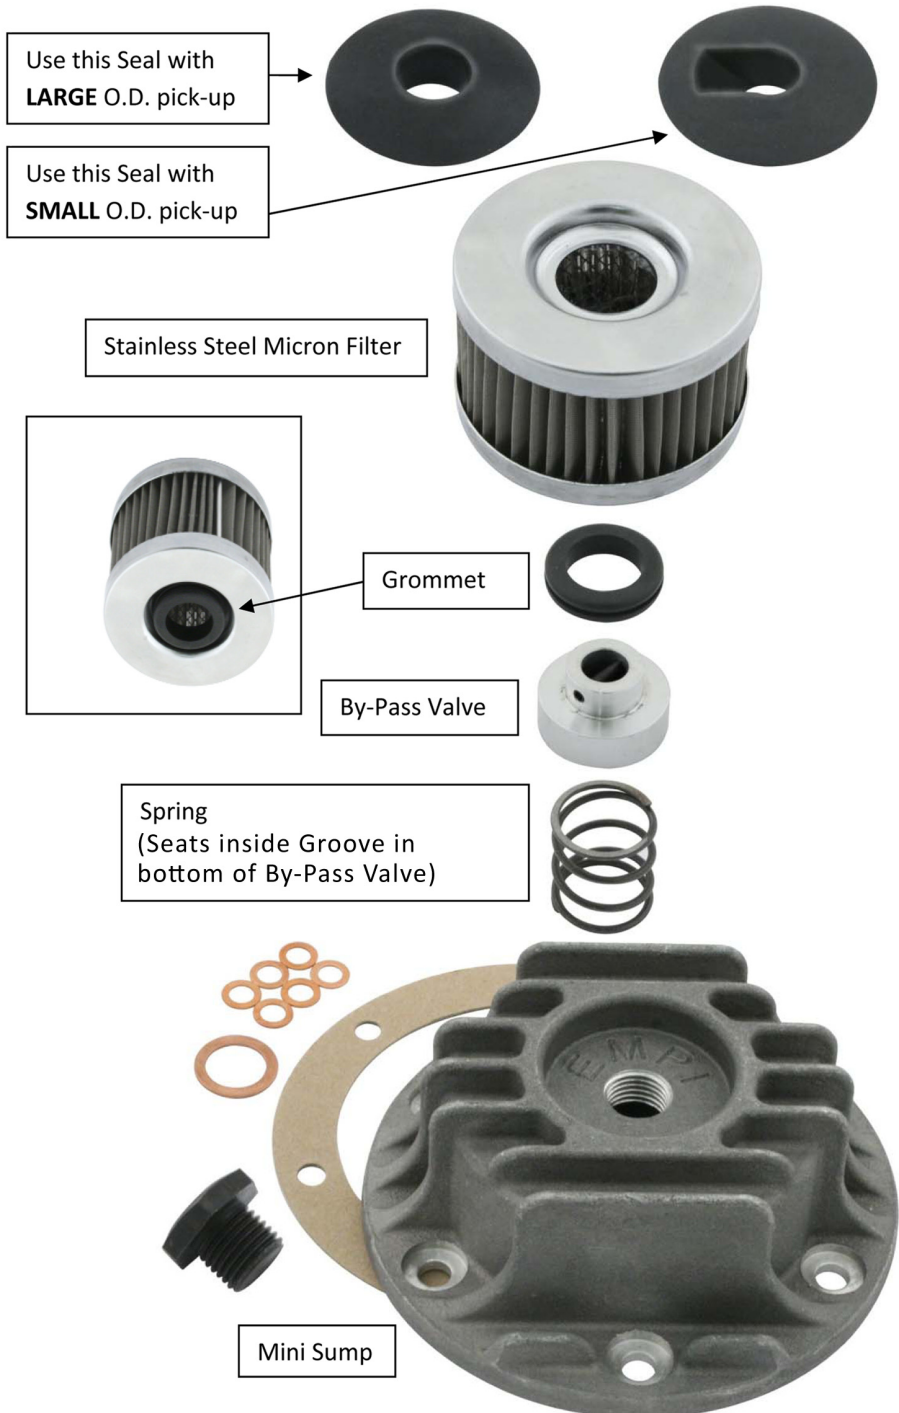

17-2872 Mini Sump w/Filter

17-2872 Mini Sump w/Filter